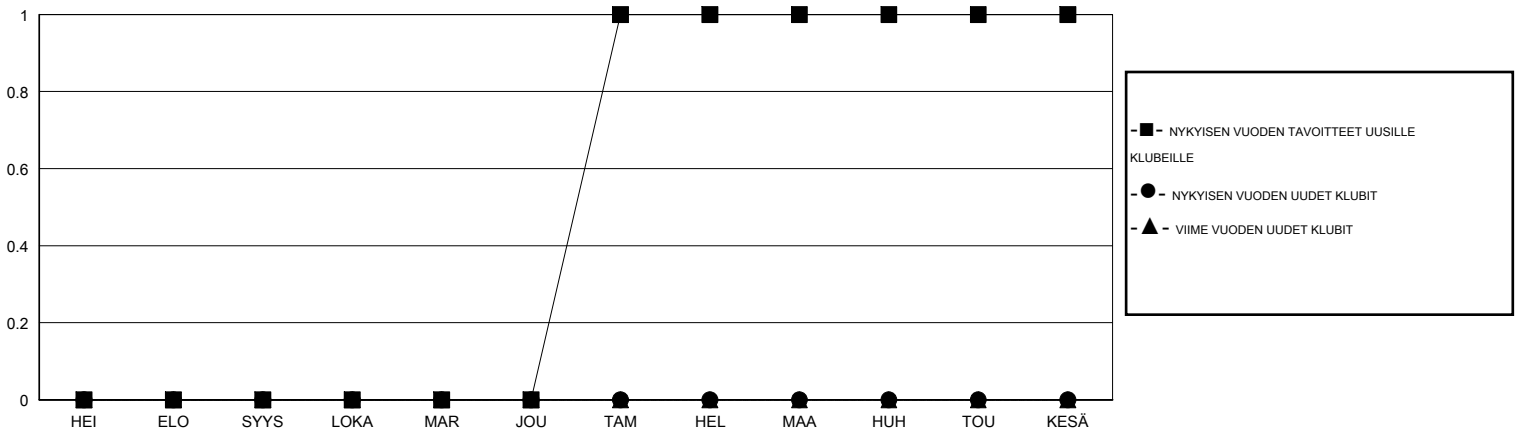

MONTHLY MEMBERSHIP PROGRESS REPORT

District 107 D

Results as of: 12/31/2014

GMT: Kenneth Persson

SIJAINTI FINLAND

GMT VAALIPIIRI 4

| Klubit | | | | | jäsentä | | | | |
|--------------------|----------------------|--------------|------------------|---------------------|--------------------|------------------------|---|------------------|---------------------|
| TULOKSET 2014-2015 | | | | | TULOKSET 2014-2015 | | | | |
| NELJÄNNES | UUDEN KLUBIN TAVOITE | UUDET KLUBIT | LOPETETUT KLUBIT | NETTOKASVU/-MENETYS | NELJÄNNES | UUDEN JÄSENEEN TAVOITE | LISÄTYT PERUSTAJAJÄSENET JA UUDET JÄSENET | ERONNEET JÄSENET | NETTOKASVU/-MENETYS |
| HEI/ELO/SYYS | 0 | 0 | 0 | 0 | HEI/ELO/SYYS | 0 | 7 | 15 | -8 |
| LOKA/MAR/JOU | 0 | 0 | 0 | 0 | LOKA/MAR/JOU | 5 | 33 | 35 | -2 |
| TAM/HEL/MAA | 1 | 0 | 0 | 0 | TAM/HEL/MAA | 15 | 0 | 0 | 0 |
| HUH/TOU/KESÄ | 0 | 0 | 0 | 0 | HUH/TOU/KESÄ | 10 | 0 | 0 | 0 |

TAVOITTEET JA UUDET KLUBIT, KUMULATIIVINEN

TAVOITTEET JA JÄSENET, KUMULATIIVINEN

| | | |
|-------------------------|---|------------------------------|
| LAKKAUTETUT KLUBIT: 0 | 28 CLUBS OF 66 LISÄNNYH YHDEN TAI USEAMMAN UUTTA JÄSENTÄ | SUKUPUOLIJAKAUMA |
| | | MIES 1,660 (89.54%) |
| | | NAINEN 194 (10.46%) |
| EROTETUT JÄSENET | KLIKKA TÄSTÄ LUKEAKSESI TERVEYSTARKASTUKSEN TULOKSET | PERHEYSKÖN JÄSENET 2 |
| KUOLLUT 12 | | PERHEEN PÄÄJÄSEN 1 |
| KLUBI LAKKAUTETTU 0 | | EI-PÄÄJÄSEN KOTITALOUDESSA 1 |
| MUUT 38 | | |
| YHTEENSÄ 50 | | |