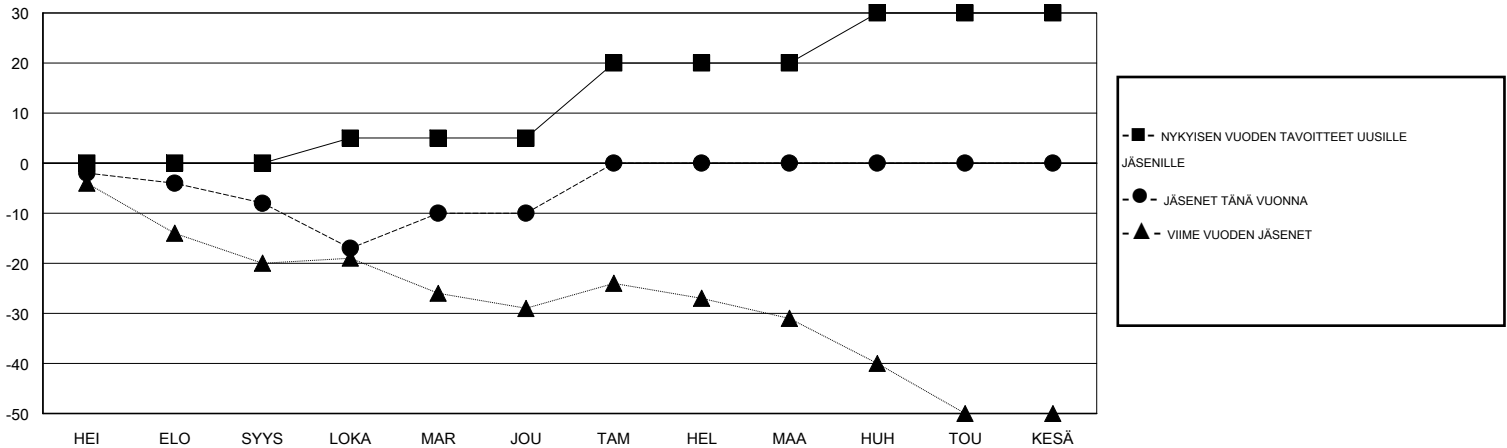

MONTHLY MEMBERSHIP PROGRESS REPORT

District 107 D

Results as of: 12/31/2014

GMT: Kenneth Persson

SIJAINTI FINLAND

GMT VAALIPIIRI 4

| Klubit | | | | | jäsentä | | | | |
|--------------------|----------------------|--------------|------------------|---------------------|--------------------|------------------------|---|------------------|---------------------|
| TULOKSET 2014-2015 | | | | | TULOKSET 2014-2015 | | | | |
| NELJÄNNES | UUDEN KLUBIN TAVOITE | UUDET KLUBIT | LOPETETUT KLUBIT | NETTOKASVU/-MENETYS | NELJÄNNES | UUDEN JÄSENEEN TAVOITE | LISÄTYT PERUSTAJAJÄSENET JA UUDET JÄSENET | ERONNEET JÄSENET | NETTOKASVU/-MENETYS |
| HEI/ELO/SYYS | 0 | 0 | 0 | 0 | HEI/ELO/SYYS | 0 | 7 | 15 | -8 |
| LOKA/MAR/JOU | 0 | 0 | 0 | 0 | LOKA/MAR/JOU | 5 | 33 | 35 | -2 |
| TAM/HEL/MAA | 1 | 0 | 0 | 0 | TAM/HEL/MAA | 15 | 0 | 0 | 0 |
| HUH/TOU/KESÄ | 0 | 0 | 0 | 0 | HUH/TOU/KESÄ | 10 | 0 | 0 | 0 |

TAVOITTEET JA UUDET KLUBIT, KUMULATIIVINEN

TAVOITTEET JA JÄSENET, KUMULATIIVINEN

| | | |
|-------------------------|---|------------------------------|
| LAKKAUTETUT KLUBIT: 0 | 28 CLUBS OF 66 LISÄNNYH YHDEN TAI USEAMMAN UUTTA JÄSENTÄ | SUKUPUOLIJAKAUMA |
| | | MIES 1,660 (89.54%) |
| | | NAINEN 194 (10.46%) |
| EROTETUT JÄSENET | KLIKKA TÄSTÄ LUKEAKSESI TERVEYSTARKASTUKSEN TULOKSET | PERHEYSKÖN JÄSENET 2 |
| KUOLLUT 12 | | PERHEEN PÄÄJÄSEN 1 |
| KLUBI LAKKAUTETTU 0 | | EI-PÄÄJÄSEN KOTITALOUDESSA 1 |
| MUUT 38 | | |
| YHTEENSÄ 50 | | |